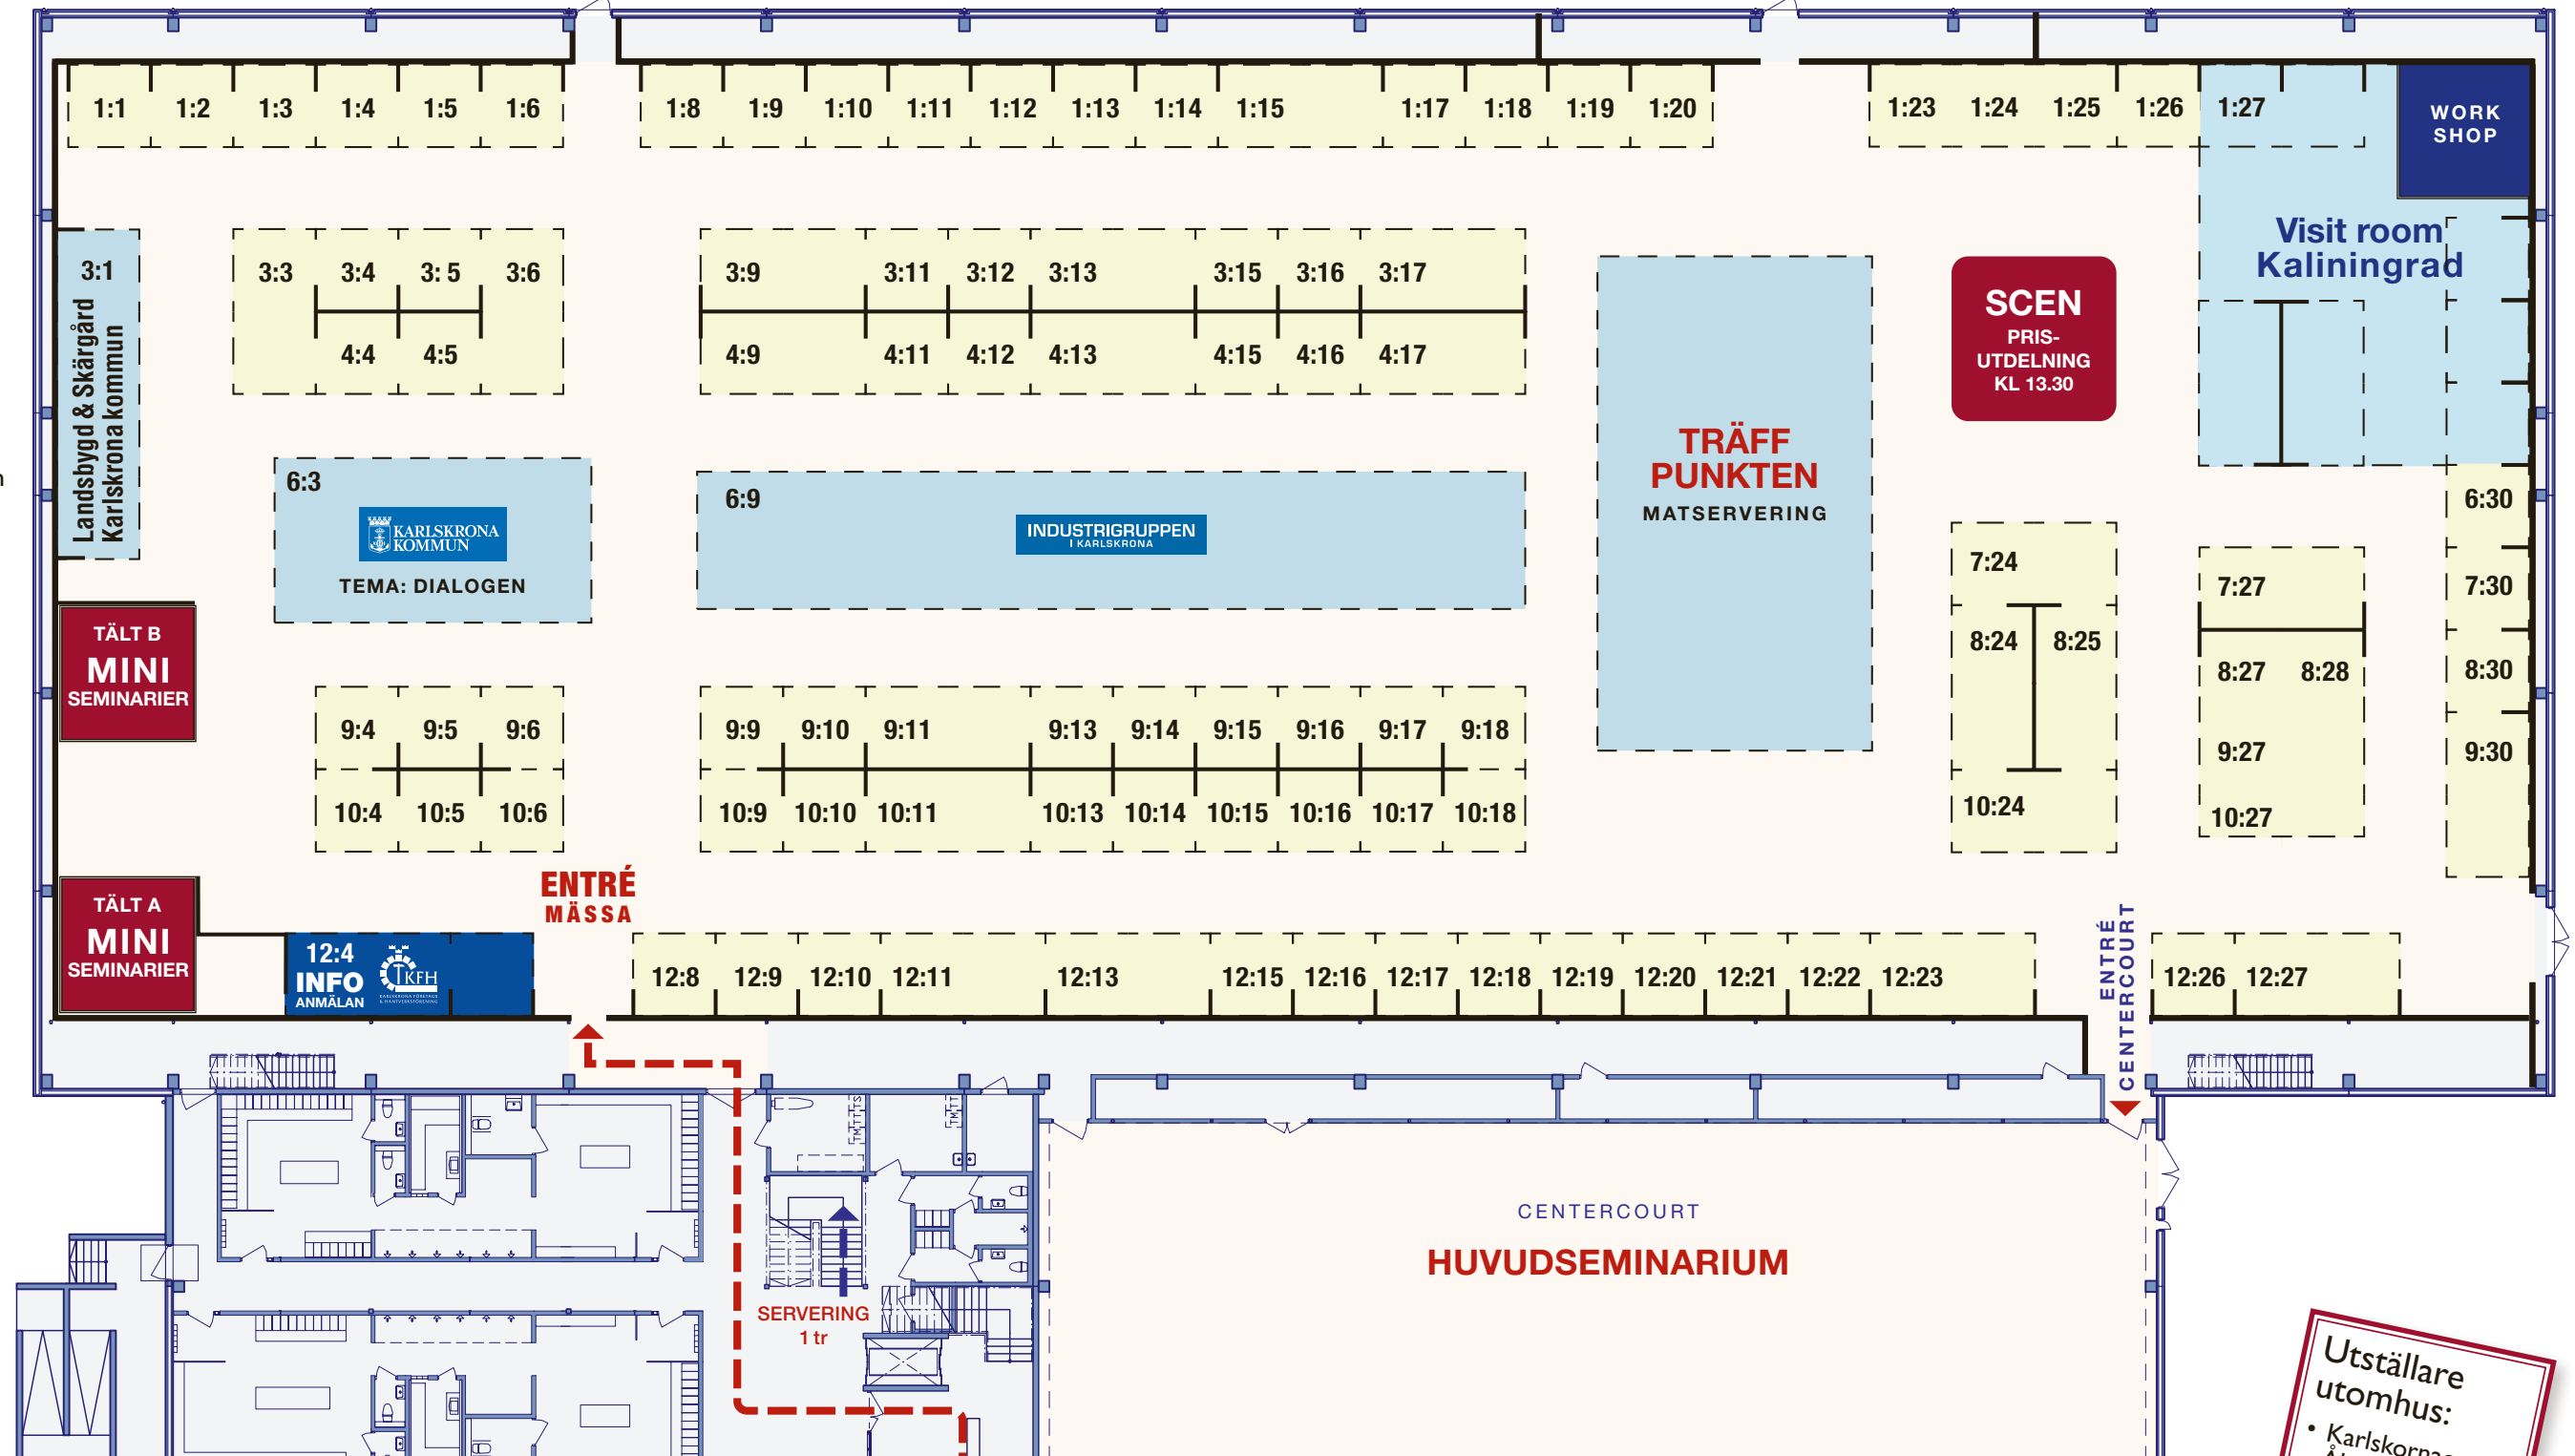

6:9 Industrigruppen	1:18 Företagarna
ABB	1:19 Gertrud Solutions
Areva NP Uddcomb	1:1 Glastornet Studioglasytta
Auralight	1:9 Gotlandsakademien
Dalkia	12:22 Hagberg & Partners
Dynapac	12:19 Handelsbanken
Ericsson	3:15 Handelskammaren
Flextronics	4:9 Hjärtstartarna
Kockums	1:13 Hotell Conrad & Hotell Aston
Roxtec	1:4 HSB Sydost
Semcon Caran	10:5 Högström & Co
10:10 Adecco	10:17 Idrottsmedicinskt Centrum
4:13 Affärsverken	7:24 Jeppssons Bil
7:27 Albinsson & Sjöberg	10:24 Jonassons Bil
1:23 Almi	6:3 Karlskrona kommun
1:5 Arbetsförmedlingen	12:4 KFH – Anmälan & Info
9:6 Arbetsgivarringen	1:6 Kinnarps Interior
12:17 Arbetslivsresurs	12:18 Koneo
9:4 Arbetsmarknad	12:13 KP Syd
12:8 Areff System	3:16 KPMG
3:13 Attraktionskraft Blekinge	3:1 Landsbygd & Skärgård
12:15 Baker Tilly Sydost	4:11 Laser & Massageterapeut
9:11 Battsam	10:18 Litorina Folkhögskola
1:26 BBI	12:23 LRF Sydost
10:9 Berendsen Textil	1:10 Länsstyrelsen
12:27 Bilexpo	3:12 Manpower
12:26 Björketorps Gård	8:24 Mats Svensson Bil
9:27 Blekingeflyg	8:30 Mentor eget företag
9:30 Blekingetrafiken	4:9 Milmedtek
1:3 BTH	7:30 Mix Megapol
3:6 Cajam	1:14 Mustasch Reklambyrå
4:4 Canon Business Center	4:16 NETCOMP
12:9 Commersen	12:20 Noisy Cricket
1:24 Coompanion	1:11 Nordea
10:6 Contribute	1:25 NyföretagarCentrum
9:9 Deloitte	9:18 Pelmatic
1:8 Designkonsulatet	4:12 Previa
10:4 DFDS Seaways	10:14 PROGRESS
4:5 EkoJur Inkasso	9:17 PwC
9:5 Elit i Blekinge	6:30 Region Blekinge
8:28 Europcar	12:21 Riksbyggen
4:17 FaceOne	12:16 Ryttsarliden
1:17 Ernst & Young	9:14 Samhall
10:13 Folkuniversitetet	1:12 Sanda Konsult
	10:27 SAS
	9:15 SEB
	12:10 Selecta
	9:10 Sharp Center
	3:9 Sigma IT & Management Sweden
	3:4 Skatteverket
	3:5 Skylt & Dekor
	10:16 Smakupplevelse Blekinge
	10:15 Sotningsdistrikt Karlskrona
	3:17 Stena Recycling
	3:11 Styrelseakademien
	8:27 Swedavia Ronneby Airport
	4:15 Swedbank
	12:11 Sweden Water
	1:2 TechNet Syd
	3:3 TelecomCity
	10:11 Telenor
	8:25 To and From
	3:11 UC
	9:6 Unik – en del av Industrikompetens
	1:15 Unitus
	9:16 Veckansmiddag
	1:27 Visit room Kaliningrad
	1:20 Wahlqvist Måleri
	9:13 Ölands Försäkringsbolag

Utställare utomhus:

- Karlskronaortens Åkericentral
- Stena Recycling
- Affärsverken

Information

NÄRINGSLIVSDAGEN 2011

MED FOKUS PÅ SAMVERKAN MELLAN FÖRETAG OCH KOMMUN

Välkomna till årets näringslivsdag i Karlskrona, som arrangeras av:

Detta händer på Näringslivsdagen:

Huvudseminarium kl. 9.00 – 12.30

CENTERCOURT

Entréavgift. **OBS! föränmälan!**

Registrering i KFH:s monter (12:4). Namnbricken är din entrébiljett.

Miniseminarier kl. 10.00 – 16.00

TENNISHALLEN

Fyra miniseminarier arrangeras i tält A och B.

Fri entré! Ingen föränmälan krävs – först till kvarn gäller.

Visit room Kaliningrad

kl. 9.00 – 16.00

TENNISHALLEN 1:27 • Fri entré!

Prisutdelning kl. 13.30

Scenen i tennishallen. Årets nyföretagare koras.

Servering kl. 9.00 – 16.00

Träffpunkten i tennishallen. Föränmäld lunch serveras.

Tennishallens servering. Plan 2 ovanför entrén. (ej föränm.)