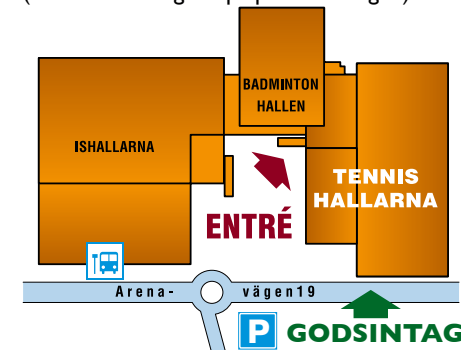

IN- OCH UTLASTNING

All in- och utlastning av utställarmaterial till mässan i tennishallen sker genom godsintaget (markerat med grönt pil på hallritningen).

Inflyttning sker under torsdagen den 9 oktober kl. 15.00–17.00 samt under fredagen den 10 oktober kl. 07.00–08.00.