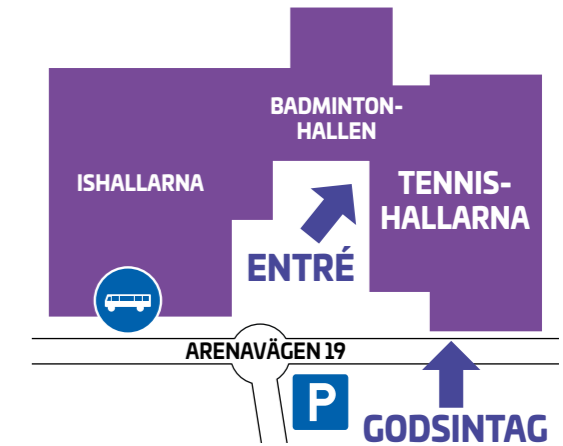

IN- OCH UTLASTNING

All in- och utlastning av utställarmaterial till mässan i tennishallen sker genom godsintaget. (Förbud att parkera fordon framför godsintag, använd vagn eller kärra från utställarparkering.)

INFORMATION

Vi firar **15-årsjubileum!** TORSDAG-FREDAG 10-11 OKTOBER
Näringslivsdagen 2019
 NKT ARENA KARLSKRONA

Välkomna till årets Näringslivsmässa i Karlskrona, som arrangeras av:

Industrigruppen

- 1:7 BAGA Water Technology
- 3:7 Dynapac
- 3:13 Ericsson
- 1:9 NKT HV Cables
- 1:5 Roxtec
- 1:12 Saab Kockums
- 3:9 Semcon
- 3:5 Stena Line
- 3:11 Textilia